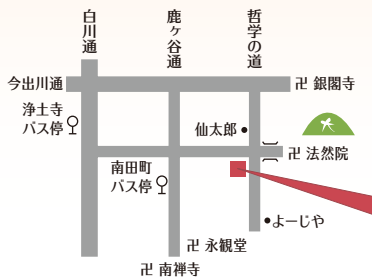

## 紙の和雑貨

型染和紙を使ったステーションナリーや小物入れ、キッチン雑貨など紙の和雑貨を、京都市中京区の本店、哲学の道店、オンラインショップにて取り扱っています。卸売・OEM 受注生産なども承ります。

2016年4月より  
哲学の道店をオープンしました!

～ 2017年2月清水坂店OPEN予定 ～

・銀閣寺より300m ・浄土寺バス停より200m

さまざまな紙製品を  
取り扱っています。