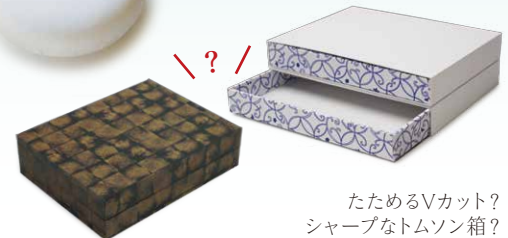

## パッケージ

ちょっと変わった、こだわりの素材や形状のパッケージ、オリジナルの箱が作りたい。丸い容器やシャープな四角い箱、絞りプレス容器、エンボス素材など取り扱っています。

絞りプレス容器 \NEW/

既成プレス型に「オーバル型」  
が加わりました。

紙管を巻いて  
123年

たためるVカット?  
シャープなトムソン箱?  
新しい「Vカットトムソン箱」開発中!